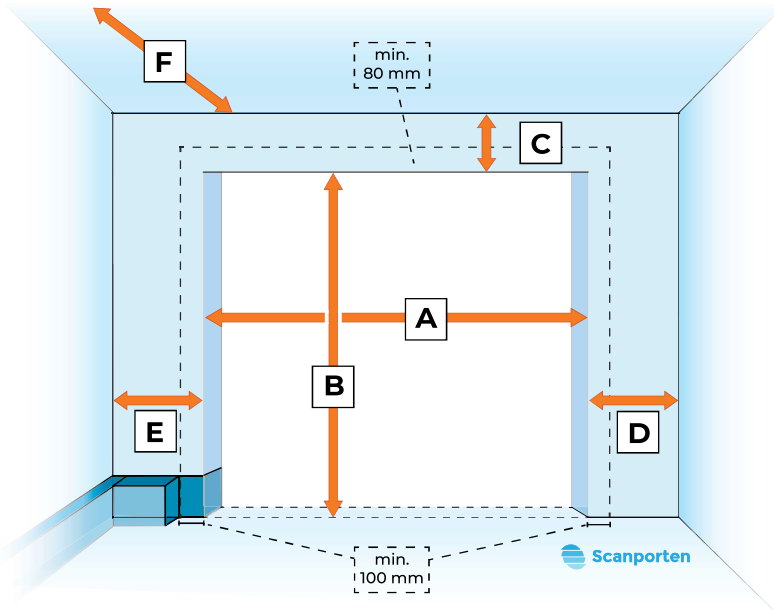

Måltakingsskjema

A Netto lysåpning bredde _____ mm   D Sideglass høyre _____ mm
B Netto lysåpning høyde _____ mm   E Sideglass venstre _____ mm
C Netto overhøyde _____ mm   F Netto romdybde _____ mm