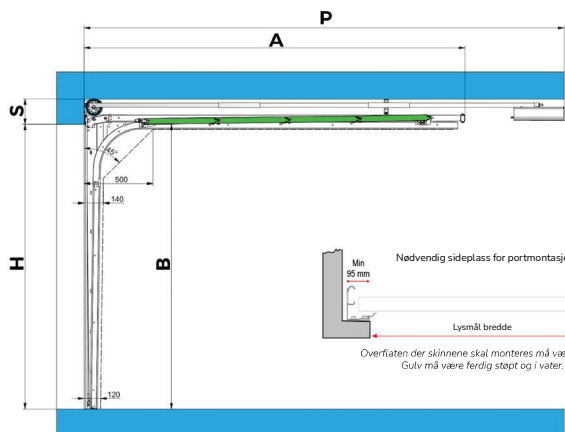

Beslag	H (mm)	S (mm)	B (mm)	A (mm)	P (mm)
T-19	OPH	190	H÷115*	H+640	***
			H÷0**		

T-12 BOX

Lavtbyggende sett

Med T-12BOX krever skinnesystemet kun 120 mm fri klaring over portens høyde. Ypperlig for deg som ønsker størst innkjøringshøyde i din garasje eller har lav takhøyde innvendig i garasjen.

T-12 er tilleggsutstyr der T-19 ikke passer.