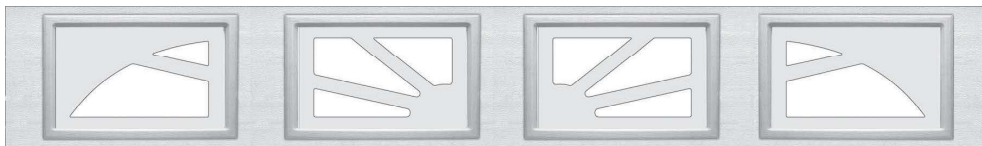

Insert **Sunrise 4** for L10