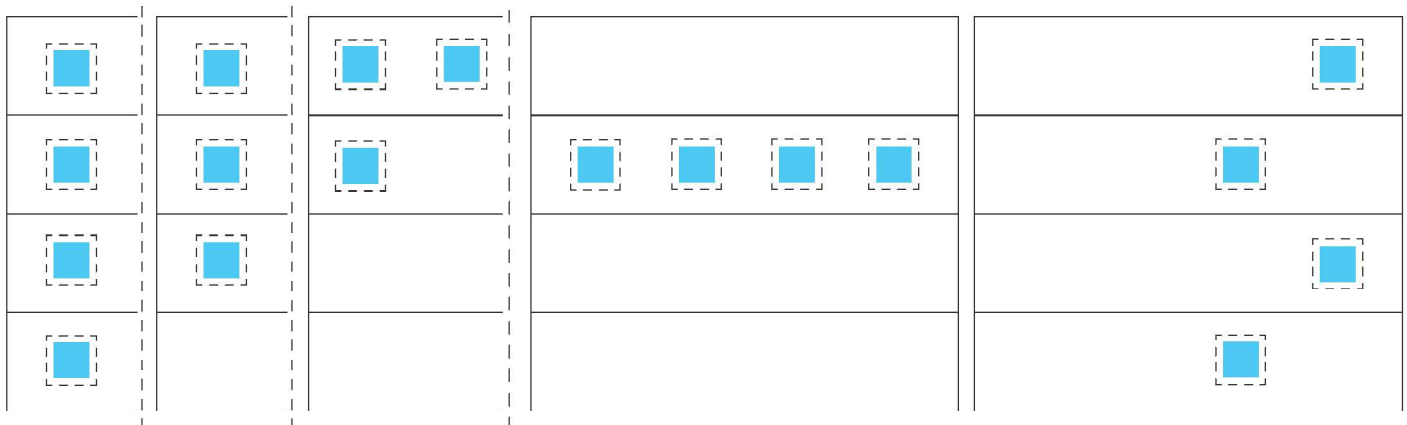

DESIGNVALG

VINDUER OG VENTILER

Med vinduer eller ventiler gir du porten ditt eget preg.

Klassisk

Firkantvindu

2-lags acrylglass gir god lysgjengivelse i garasjen.

Firkantvindu med sprosser

For et klassisk preg på din port er **Firkantvindu med sprosser** et selvsagt valg.

Sunrise

Fire vindusfelt for porter opptil 3600 mm bredde.
Seks felt for porter over 3600 mm.

Moderne

Designvindu gir deg fritt spillerom i forhold til plassering, og du kan sette ditt eget preg på porten.

Velg mellom Designvindu Firkant eller Designvindu Rund.

Hvordan ser din perfekte port ut?

Designvindu Firkant

Størrelse: 280 x 280 mm
Børstet stål med dobbelt glass

Designvindu Rund

Størrelse: Ø 310 mm
Børstet stål med dobbelt glass

Ventiler

717SN - ÅPEN

Størrelse: 344 x 138 mm
Hvit RAL 9016 / Sort RAL 9005
Åpen ventilering