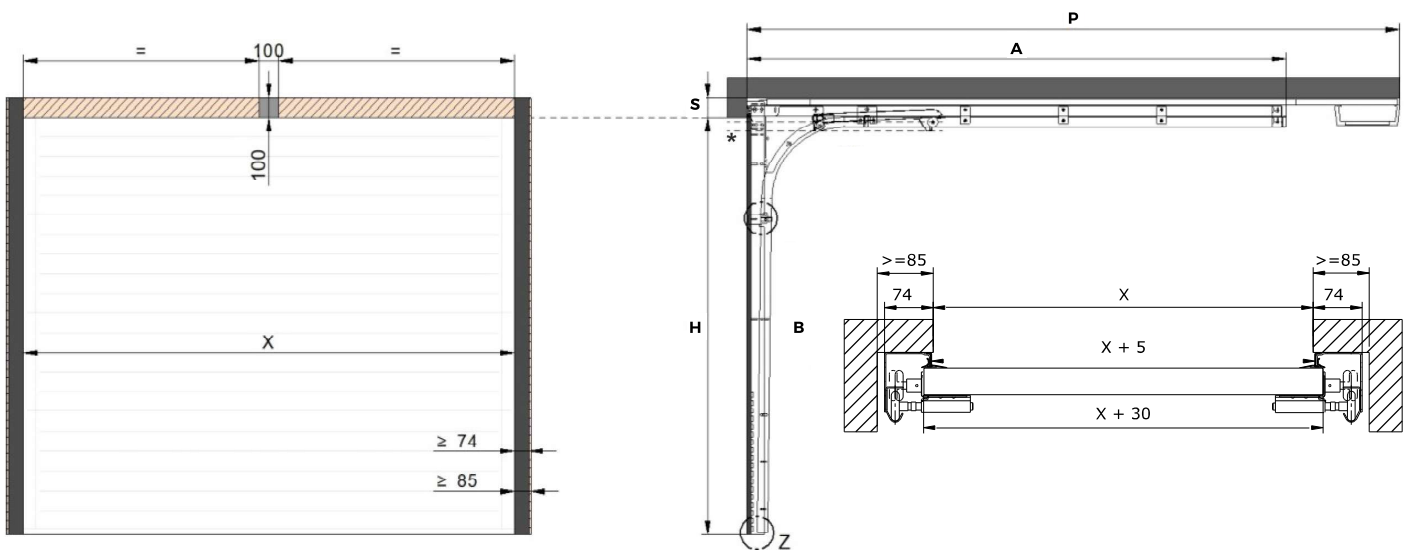

TS100

Skjulte strekkfjærer

En driftssikker og enkel løsning med strekkfjærer som er skjult på innsiden av veggskinnene. Plasseringen av fjærene gjør at TS100 skinnesystem kun krever 100 mm i overhøyden ved motorstyring. De solide galvaniserte stål-skinnene gir en stabil og sikker drift av din garasjeport.

(Motor medfølger ikke i skinnesystemet)