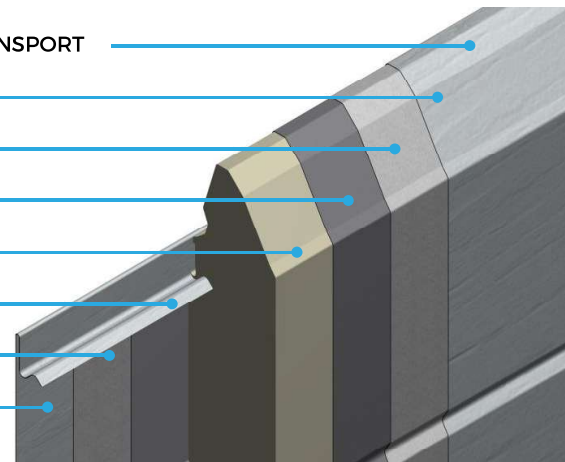

FUNKIS

Elegant og stilren portdesign, Funkis passer utmerket til både store og små garasjer.

Funkis portpanelene er en sandwich-konstruksjon bestående av en overflate i galvanisert stål med en kjerne av rent miljøvennlig polyuretanskum, og er helt uten miljøskadelige stoffer slik som HFC, CFC eller HCFC.

Moderne utformet uten strukturoverflate.
Framsida med slett overflate.
Baksida med struktur og liggende panel.

Maks lysmål bredde: 5000 mm
Maks lysmål høyde: 3010 mm

PANELTYKKELSE

Standard 40 mm isolert tykkelse.
Stål-overflate: 0,50 mm, woodgrain struktur
U-verdi fra: 0,6 W/m²K

KLEMSIKRING

Panelene er oppbygd slik at man ikke skal komme til skade ved å klemme fingrene mellom panelene.

PANELTYKKELSE

Panelet er dekket av en beskyttelsesfolie under transport, som er enkel å fjerne før montering. Monoshell systemet gir panelet en forsterket overgang av stål, dette gir bedre stivhet og minst 2 mm ståltykkelse ved feste-punkter for hengsler og hjulbraketter.

VANN klasse 3
EN 12425
LUFT · EN 12426

VIND klasse 4
EN 12424
ILD · EN 13823

PANELETS OPPBYGNING

BESKYTTENDE FOLIE FOR TRANSPORT

POLYESTER/PVC LAKK

GRUNNING/PRIMER

GALVANISERT STÅL

PU (POLYURETHANSKUM)

GALVANISERT STÅL

GRUNNING/PRIMER

POLYESTERLAKK