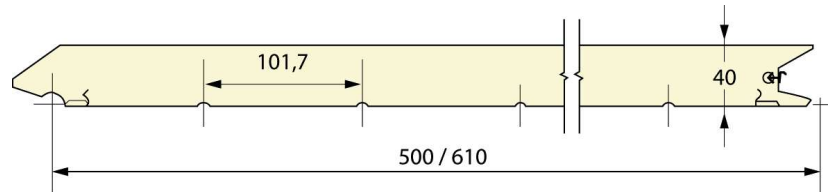

VANN klasse 3
EN 12425
LUFT · EN 12426

VIND klasse 4
EN 12424
ILD · EN 13823

PANELETS OPPBYGNING

BESKYTTENDE FOLIE FOR TRANSPORT

POLYESTER/PVC LAKK

GRUNNING/PRIMER

GALVANISERT STÅL

PU (POLYURETHANSKUM)

GALVANISERT STÅL

GRUNNING/PRIMER

POLYESTERLAKK