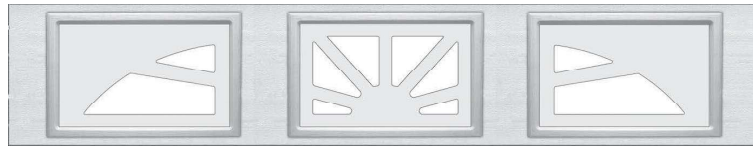

### Standardfarger

**RAL 7016**  
Antrasitt Grå

**RAL 9016**  
Hvit

**RAL 8014**  
Brun

**Tilgjengelig i bredde:**  
2250 til 3250 mm  
4750 til 5000 mm

**Maks høyde:**  
2750 mm

**FABRIKKPRODUSERT DESIGNVALG**
**VINDUER OG VENTILER**