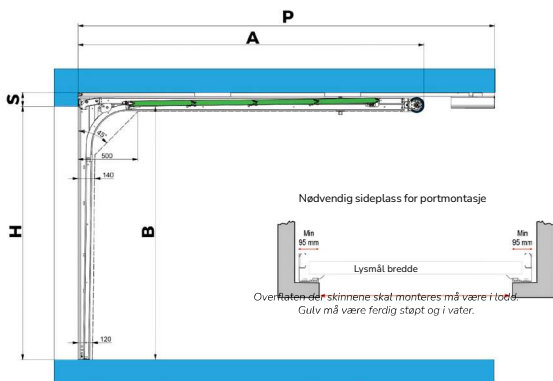

Beslag	H (mm)	S (mm)	B (mm)	A (mm)	P (mm)
T-12 BOX	OPH	80*	H÷75*	H+770	***
		120**	H÷0**		

*Uten motor   **Med motor   ***Avhenger av motortype   OPH = Åpningshøyde