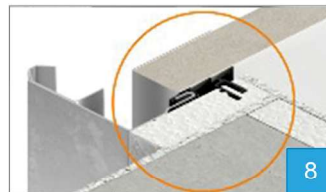

5

Tettelst mot overkarm er standard.

6

Dobbel tettelst i bunnpanelet for best mulig tetting mot underlag.

7

Brutt kuldebro kit for veggskinner, U-verdi montert port fra 0,89 W/m<sup>2</sup>K (opsjon)

8

Strekkfjærer montert vertikalt

Enkel installasjon av fjærer med kroker

Enkel og pålitelig justering av fjærer tilpasset portstørrelse, for optimalt balansert port.