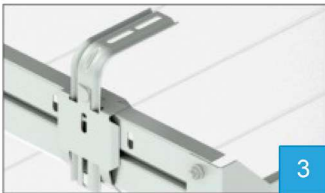

Flyttbare opphengsjern gir deg fleksibilitet i montasjen av takskinner og forenkler installasjonen.

3