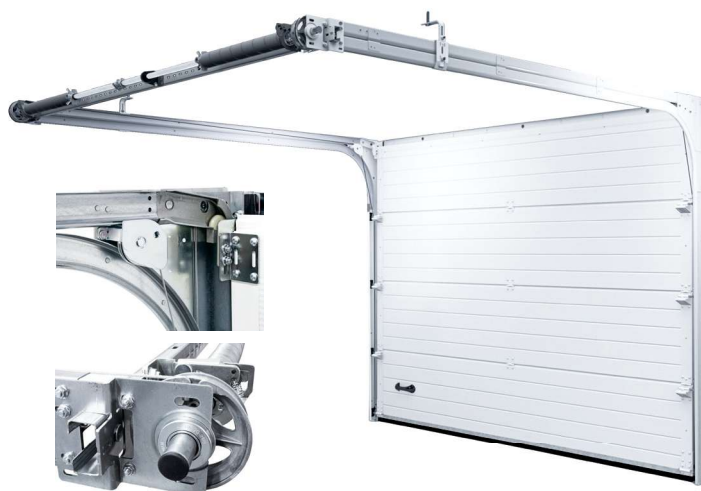

Beslag	H (mm)	S (mm)	B (mm)	A (mm)	P (mm)
T-12 BOX	OPH	80*	H÷75*	H+770	***
		120**	H÷0**		

*Uten motor   **Med motor   ***Avhenger av motortype   OPH = Åpningshøyde