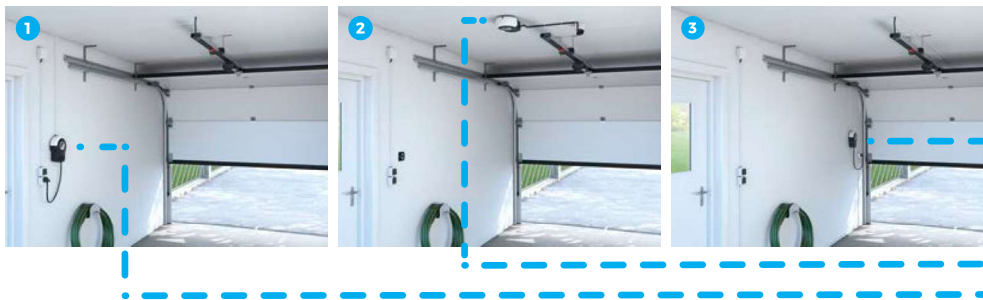

SOMtouch

3-kanals SOMloq2 trådløst innvendig veggbryter, kan vise status på port åpen/lukket.

Håndsendere #7604762 (SOMtouch)

Pearl Vibe

4-kanals SOMloq2 håndsender med smart vibrasjon og pålitelig rekkevidde.

Håndsendere #7604019 (Pearl Vibe)

SOMloq2

To-veis kommuniserende sendere. Gir f.eks vibrasjon eller lyssignal til senderen om porten er åpen/lukket. Med 128-bit rullerende kode.