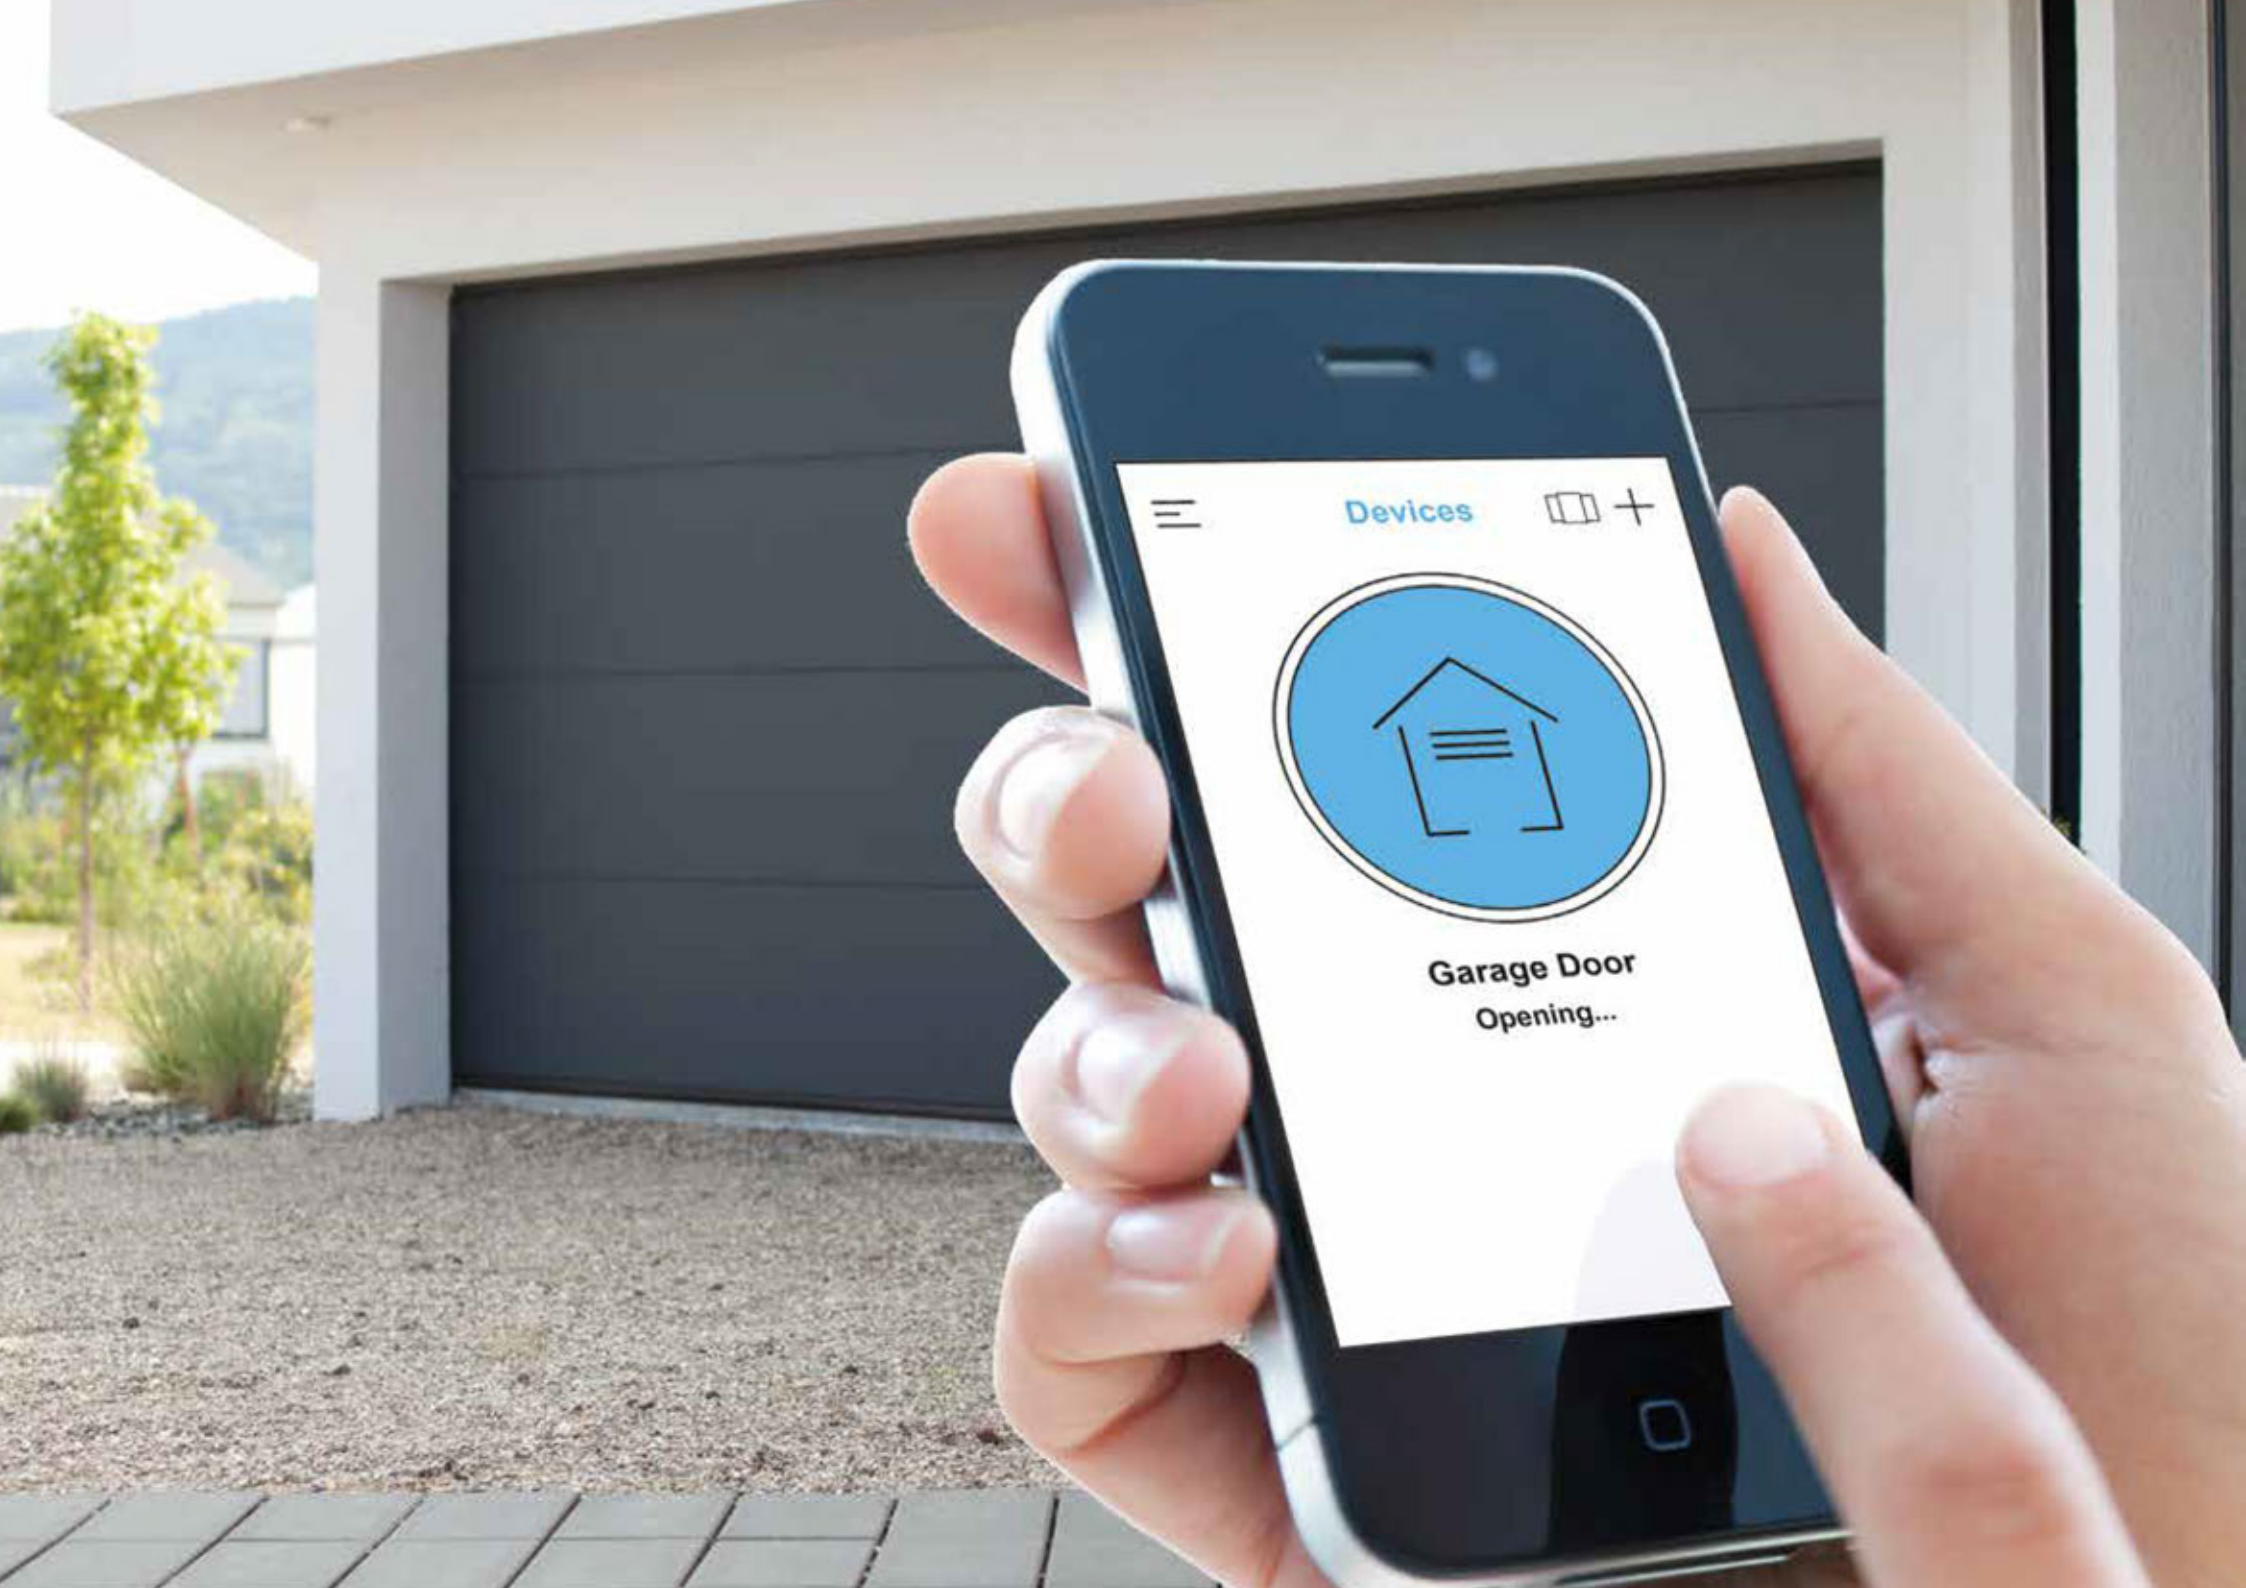

**Ikke rart High-Line er den nye standarden.**

Porten og åpneren har blitt et integrert system, et annet virkelig innovativt trekk innen High-Line garasjeporter.

Devices

**Garage Door**  
Opening...

## Garantert tilkoblet

En brukervennlig smarttelefonapp er tilgjengelig for å betjene og overvåke porten, uansett hvor du er: **myQ**. Enkel å installere og pålitelig. For eksempel trenger du ikke å være hjemme for levering av pakker, for du kan enkelt åpne eller kontrollere garasjeporten din hvor enn du befinner deg i verden.