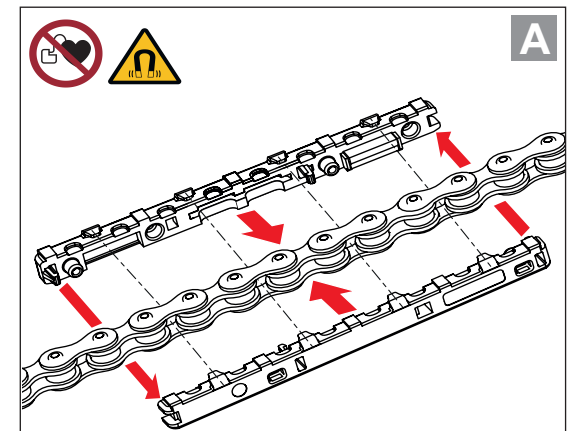

DE Original Montageanleitung Isolator mit Magnet Set
EN Original installation manual for set, isolator with magnet
FR Original instructions de montage kit isolateur avec aimant

Art.-Nr. 10462V001

SOMMER Antriebs- und Funktechnik GmbH

Hans-Böckler-Straße 21-27
73230 Kirchheim/Teck
Germany

+49 (0)900-1800150

- 0,14 €/min aus dem deutschen Festnetz. Mobilfunkpreise abweichend.
- 0.14 €/min from fixed-line telephones in Germany. Mobile charges may vary.
- 0,14 €/min depuis une ligne fixe en Allemagne. Les tarifs de téléphonie mobile sont différents.

info@sommer.eu
www.sommer.eu

© Copyright 2016
Alle Rechte vorbehalten.
All rights reserved.
Tous droits réservés.

Art.-Nr. S10736-00001-252016-0-OCE-Rev.A_DE

S 9040 / S 9060 / S 9080 / S 9110 base+ / pro+ / tiga / tiga+; A 400 S / A 550 L / A 800 XL