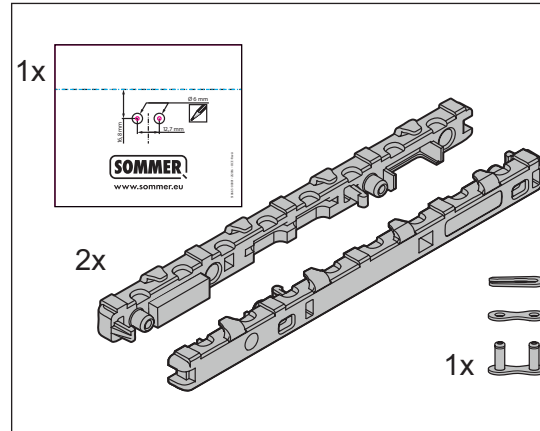

DE Original Montageanleitung Isolator mit Magnet Set
EN Original installation manual for set, isolator with magnet
FR Original instructions de montage kit isolateur avec aimant

Art.-Nr. 10462V001

SOMMER Antriebs- und Funktechnik GmbH

Hans-Böckler-Straße 21-27
73230 Kirchheim/Teck
Germany

+49 (0)900-1800150

- 0,14 €/min aus dem deutschen Festnetz. Mobilfunkpreise abweichend.
- 0.14 €/min from fixed-line telephones in Germany. Mobile charges may vary.
- 0,14 €/min depuis une ligne fixe en Allemagne. Les tarifs de téléphonie mobile sont différents.

info@sommer.eu
www.sommer.eu

© Copyright 2016
Alle Rechte vorbehalten.
All rights reserved.
Tous droits réservés.

Art.-Nr. S10736-00001-252016-0-OCE-Rev.A_DE

S 9040 / S 9060 / S 9080 / S 9110 base+ / pro+ / tiga / tiga+; A 400 S / A 550 L / A 800 XL