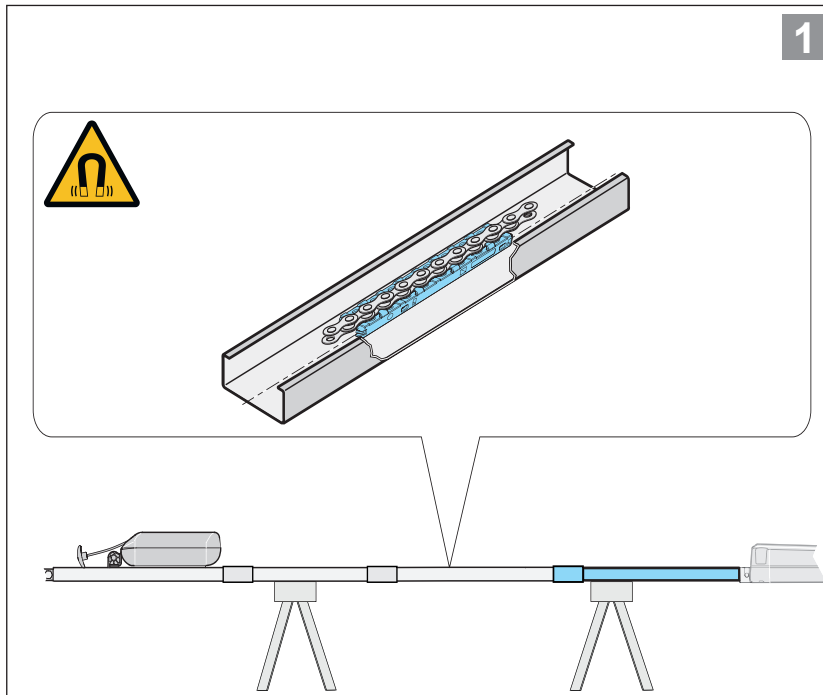

DE Original Montageanleitung Isolator mit Magnet Set
EN Original installation manual for set, isolator with magnet
FR Original instructions de montage kit isolateur avec aimant

Art.-Nr. 10462V001

SOMMER Antriebs- und Funktechnik GmbH

Hans-Böckler-Straße 21-27
73230 Kirchheim/Teck
Germany

+49 (0)900-1800150

- 0,14 €/min aus dem deutschen Festnetz. Mobilfunkpreise abweichend.
- 0.14 €/min from fixed-line telephones in Germany. Mobile charges may vary.
- 0,14 €/min depuis une ligne fixe en Allemagne. Les tarifs de téléphonie mobile sont différents.

info@sommer.eu
www.sommer.eu

© Copyright 2016
Alle Rechte vorbehalten.
All rights reserved.
Tous droits réservés.

Art.-Nr. S10736-00001-252016-0-OCE-Rev.A_DE

S 9040 / S 9060 / S 9080 / S 9110 base+ / pro+ / tiga / tiga+; A 400 S / A 550 L / A 800 XL