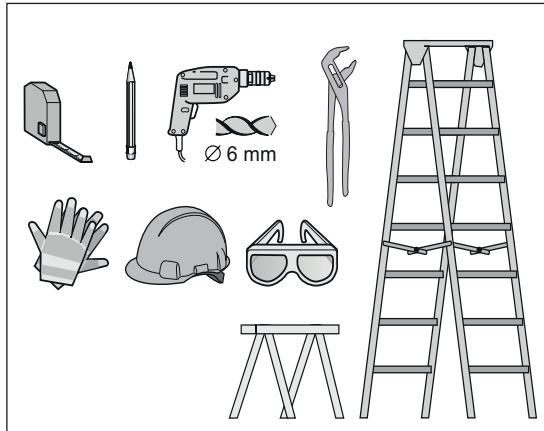

DE Original Montageanleitung Isolator mit Magnet Set
EN Original installation manual for set, isolator with magnet
FR Original instructions de montage kit isolateur avec aimant

Art.-Nr. 10462V001

SOMMER Antriebs- und Funktechnik GmbH

Hans-Böckler-Straße 21-27
73230 Kirchheim/Teck
Germany

+49 (0)900-1800150

- 0,14 €/min aus dem deutschen Festnetz. Mobilfunkpreise abweichend.
- 0.14 €/min from fixed-line telephones in Germany. Mobile charges may vary.
- 0,14 €/min depuis une ligne fixe en Allemagne. Les tarifs de téléphonie mobile sont différents.

info@sommer.eu
www.sommer.eu

© Copyright 2016
Alle Rechte vorbehalten.
All rights reserved.
Tous droits réservés.

Art.-Nr. S10736-00001-252016-0-OCE-Rev.A_DE

S 9040 / S 9060 / S 9080 / S 9110 base+ / pro+ / tiga / tiga+; A 400 S / A 550 L / A 800 XL