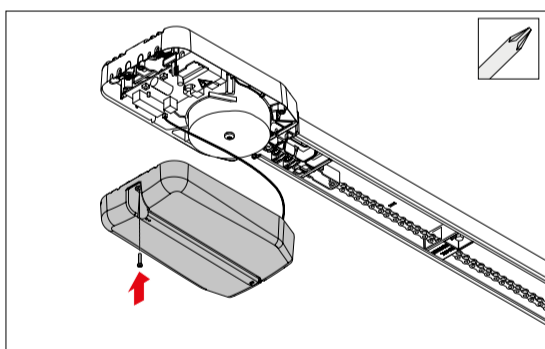

7

FR
Cet appareil, ses accessoires et cordons se recyclent

À DÉPOSER EN MAGASIN

À DÉPOSER EN DÉCHÈTERIE

OU

Points de collecte sur www.quefairedemesdechets.fr
Privilégiez la réparation ou le don de votre appareil !