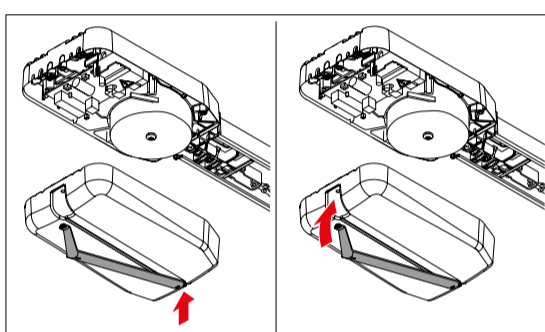

1

2

3

4

5

6

7

FR
Cet appareil, ses accessoires et cordons se recyclent

À DÉPOSER EN MAGASIN

À DÉPOSER EN DÉCHÈTERIE

OU

Points de collecte sur www.quefairedemesdechets.fr
Privilégiez la réparation ou le don de votre appareil !