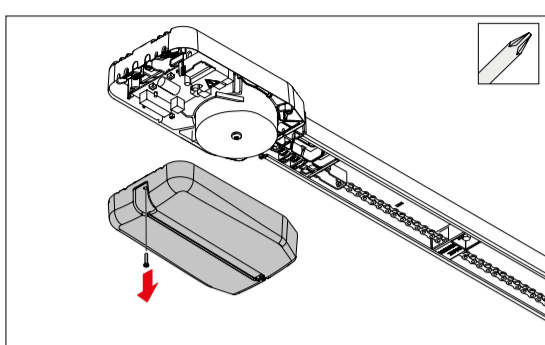

1

2

3

4

5

6

7

FR
Cet appareil, ses accessoires et cordons se recyclent

À DÉPOSER EN MAGASIN

À DÉPOSER EN DÉCHÈTERIE

OU

Points de collecte sur www.quefairedemesdechets.fr
Privilégiez la réparation ou le don de votre appareil !