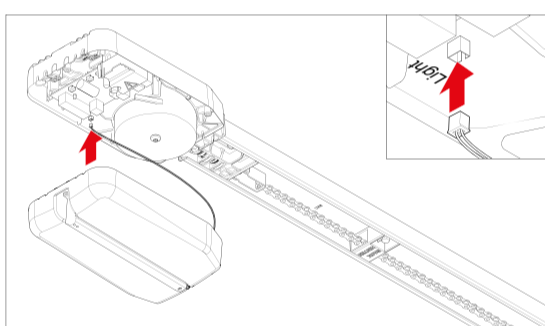

1

2

3

4

5

6

7

FR
Cet appareil, ses accessoires et cordons se recyclent

À DÉPOSER EN MAGASIN

À DÉPOSER EN DÉCHÈTERIE

OU

Points de collecte sur www.quefairedemesdechets.fr
Privilégiez la réparation ou le don de votre appareil !