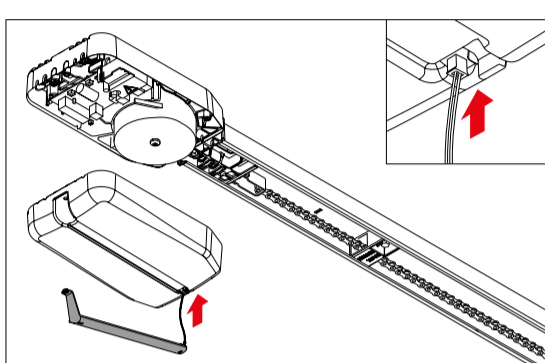

1

2

3

4

5

6

7

FR
Cet appareil, ses accessoires et cordons se recyclent

À DÉPOSER EN MAGASIN

À DÉPOSER EN DÉCHÈTERIE

OU

Points de collecte sur www.quefairedemesdechets.fr
Privilégiez la réparation ou le don de votre appareil !