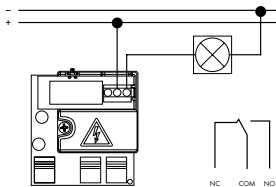

FR

Cet appareil,
ses accessoires
et cordons
se recyclent

À DÉPOSER
EN MAGASIN
OU

Points de collecte sur www.quefairemesdechets.fr
Privilégiez la réparation ou le don de votre appareil !

3

DC 24 V

AC 220-240 V / 50-60 Hz