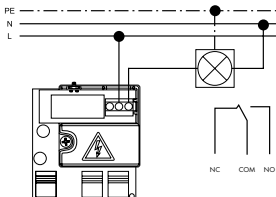

AC 220-240 V / 50-60 Hz

AC 100-120 V / 60 Hz